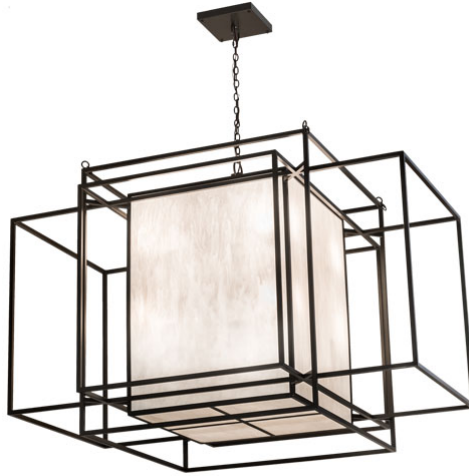

## 72" LONG KITZI BOX OBLONG PENDANT | 248590

**Item Length or Square:** [73.5" Length](#)

**Item Width or Depth:** [55.5" Depth](#)

**Item Weight:** [210 lbs.](#)