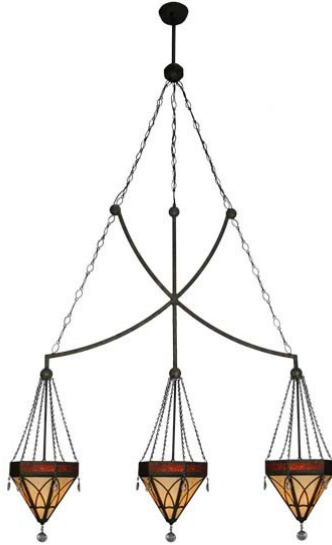

**63" WIDE LARKFIELD 3 LIGHT PENDANT | 140698**

**ADDITIONAL INFORMATION**

**Dimensions and Weight**

**Availability:** [Custom Crafted In Yorkville, New York Please Allow 56 Days](#)

**Item Minimum Height:** [106"](#)

**Item Maximum Height:** [106"](#)

**Item Length or Depth:** [62" Depth](#)

**Item Length or Square:** [62" Length](#)

**Item Width or Depth:** [11.5" Width](#)

**Item Weight:** [39 lbs.](#)

**Lamping**

**Base Type:** [MED](#)

**Lens Color:** [Travertine Idalight](#)

**Quantity:** [3](#)

**Shape:** [A19](#)

**Wattage:** [40](#)

**Other**

**Family:** [Larkfield](#)

**Metal Finish:** [Capri](#)